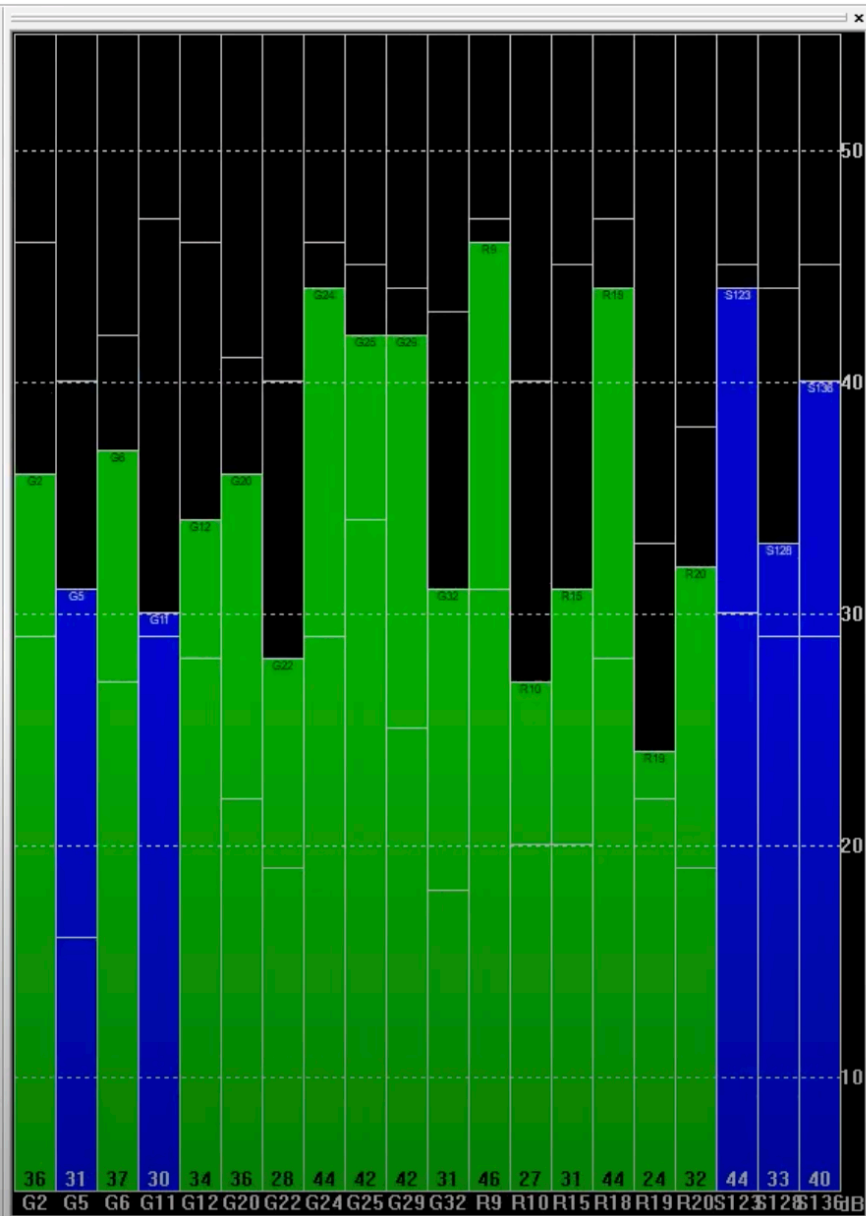

Longitude 35.80739767 °
 Latitude 33.13251533 °
 Altitude 956.400 m
 Altitude (msl) 937.400 m
 TTFF
 Fix Mode 3D/DGNSS
 3D Acc. [m]
 2D Acc. [m]
 PDOP 0 1.1 5
 HDOP 0 0.7 5
 Satellites

Map - [MapView_hybrid_0.5777356_0.6248380_10.bmp]